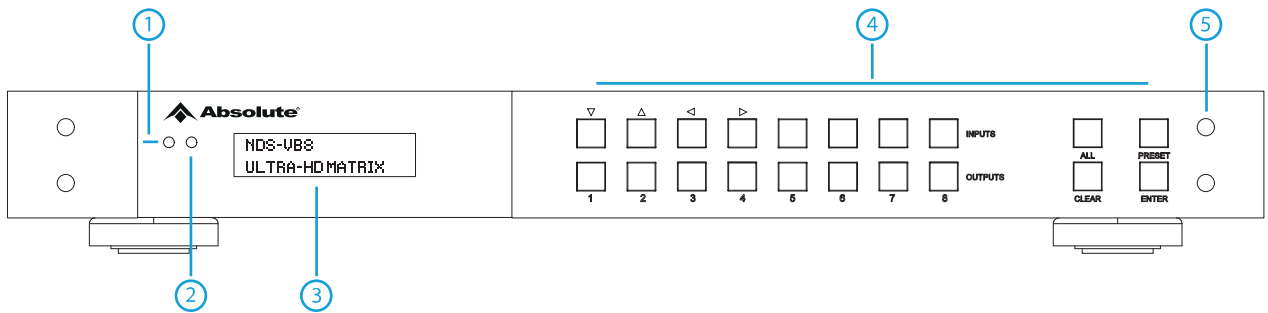

ROOM CONTROLLING SWITCHER

Controle automático dos *displays* conectados em suas saídas através de comandos HDMI-CEC.

ADVANCED HDMI MANAGEMENT

Gerenciamento das comunicações HDMI para uma melhor performance livre de problemas.

ADAPTIVE VIRTUAL REMOTE

Operação intuitiva através de interface web otimizada ao uso de dispositivos móveis.

CONTROL SYSTEM FRIENDLY

Integração aos principais sistemas de automação através de interfaces IR, RS232 e Ethernet.

Visão Geral

- 1. Indicadores estado de operação
- 2. Receptor de infravermelho
- 3. Visor operacional
- 4. Botões operacionais
- 5. Aberturas para painel de acabamento
- 6. Entradas HDMI
- 7. Saídas de áudio