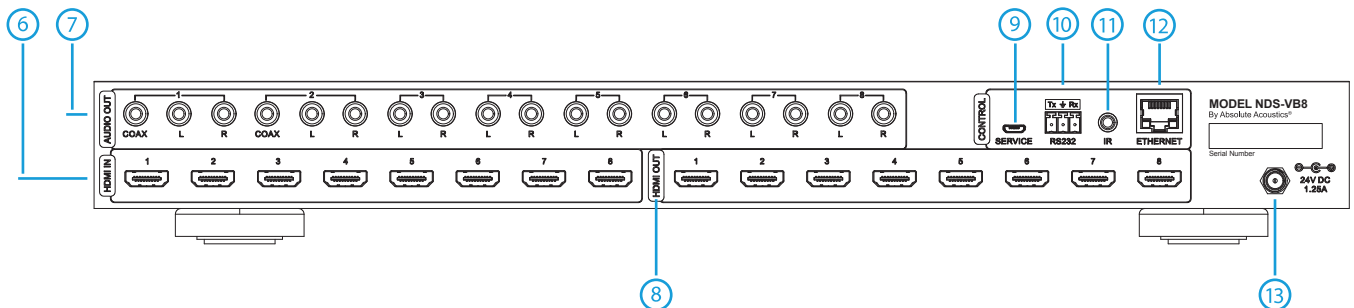

Visão Geral

- 1. Indicadores estado de operação
- 2. Receptor de infravermelho
- 3. Visor operacional
- 4. Botões operacionais
- 5. Aberturas para painel de acabamento
- 6. Entradas HDMI
- 7. Saídas de áudio

- 8. Saídas HDMI
- 9. Porta de serviço
- 10. Porta de controle RS232
- 11. Porta de controle IR
- 12. Porta de rede ethernet
- 13. Entrada para fonte de alimentação

Diagrama de Instalação

Especificações Técnicas

Banda Passante	18Gbps
Compatibilidade HDMI	CEC, EDID, HDCP 2.2, HDR
Resoluções Suportadas	Até 1920x1080@60 SDR 12-bit 4:4:4 Até 4096/3840x2160@60 SDR 8-bit 4:4:4 Até 4096/3840x2160@60 HDR 4:2:2
High Dynamic Range	HDR10, Dolby Vision
Áudio Suportado	Dolby: Atmos, TrueHD, Digital Plus, Digital DTS: X, HD Master Audio, 5.1 PCM: 2 - 8Ch 32-192kHz 8-24-bit
Distância de Transmissão	Até 10m @1080p ou 5m @ UHD/4K utilizando cabo HDMI passivo
Entradas HDMI	8 HDMI (Tipo A)
Saídas HDMI	8 HDMI (Tipo A)
Saídas de Áudio	8 Analógico estéreo (RCA) 2 Coaxial digital (RCA)
Conexões de Controle	1 IR (P2 3,5mm) 1 RS232 (Fênix 3-pinos) 1 10/100 Ethernet (RJ45)
Conexão de Serviço	1 USB (Micro Tipo A)
Conexão de Alimentação	1 Conector de trava rosqueável 5,5mm
Temperatura de Operação	0 - 40C
Dimensões	435x45x235mm
Peso	2.01kg
Alimentação Elétrica	Fonte externa 24V/2.7A
Consumo	48W