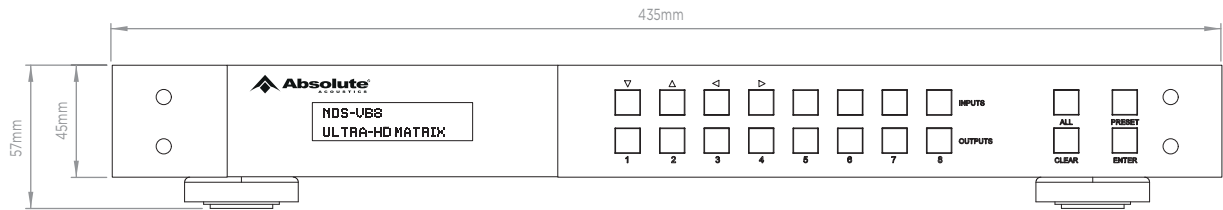

Importante

AVISO LEGAL

1. Todas as marcas registradas, nomes de produto ou *trademarks* são propriedade dos respectivos donos.
2. Algumas marcas registradas ou *trademarks*, podem ser mencionadas para se referir as entidades que possuem tais marcas, nomes ou seus produtos.
3. A **Absolute Acoustics** não tem nenhum interesse na propriedade sobre marcas e nomes de terceiros.
4. A **Absolute Acoustics** não é responsável por erros de tipografia ou fotografia e, no intuito de melhorar seus produtos, se reserva ao direito de mudar especificações sem aviso prévio.
5. **Absolute Acoustics®** - Todos os direitos reservados. Dez18

Todos equipamentos devem estar desligados da rede elétrica antes de iniciar a instalação, para evitar o risco de danificar os produtos.