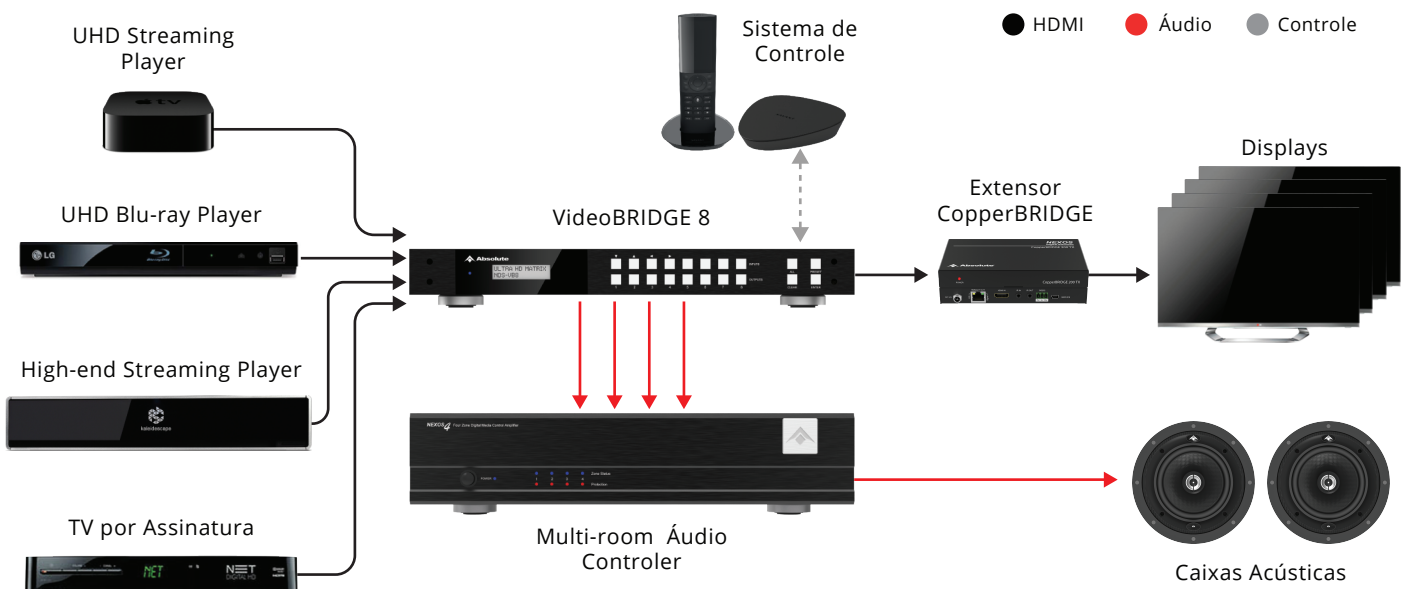

Como recurso exclusivo, a **VideoBRIDGE 8** pode administrar automaticamente o funcionamento dos *displays* conectados em suas saídas através do envio de comandos HDMI-CEC, otimizando o uso de portas de controle em sistemas de automação. As matrizes também podem ser integradas aos sistemas de controle através de suas portas de comunicação IR, RS232 e Ethernet, além do funcionamento manual, conveniente para depuração de problemas e operação em *backup*.

ROOM CONTROLLING SWITCHER

Controle automático dos *displays* conectados em suas saídas através de comandos HDMI-CEC.

ADVANCED HDMI MANAGEMENT

Gerenciamento das comunicações HDMI para uma melhor performance livre de problemas.

Visão Geral

- 1. Indicadores estado de operação
- 2. Receptor de infravermelho
- 3. Visor operacional
- 4. Botões operacionais
- 5. Aberturas para painel de acabamento
- 6. Entradas HDMI
- 7. Saídas de áudio

- 8. Saídas HDMI
- 9. Porta de serviço
- 10. Porta de controle RS232
- 11. Porta de controle IR
- 12. Porta de rede ethernet
- 13. Entrada para fonte de alimentação

Diagrama de Instalação

Especificações Técnicas