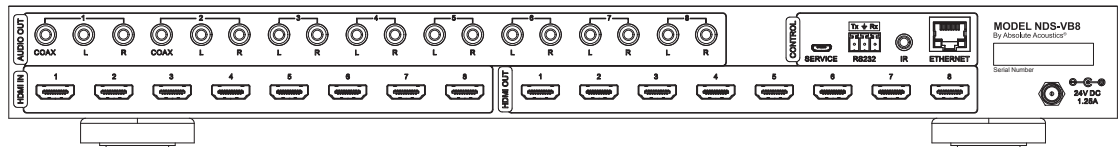

Importante

AVISO LEGAL

1. Todas as marcas registradas, nomes de produto ou *trademarks* são propriedade dos respectivos donos.
2. Algumas marcas registradas ou *trademarks*, podem ser mencionadas para se referir as entidades que possuem tais marcas, nomes ou seus produtos.
3. A **Absolute Acoustics** não tem nenhum interesse na propriedade sobre marcas e nomes de terceiros.
4. A **Absolute Acoustics** não é responsável por erros de tipografia ou fotografia e, no intuito de melhorar seus produtos, se reserva ao direito de mudar especificações sem aviso prévio.
5. **Absolute Acoustics®** - Todos os direitos reservados. Dez18

Todos equipamentos devem estar desligados da rede elétrica antes de iniciar a instalação, para evitar o risco de danificar os produtos.